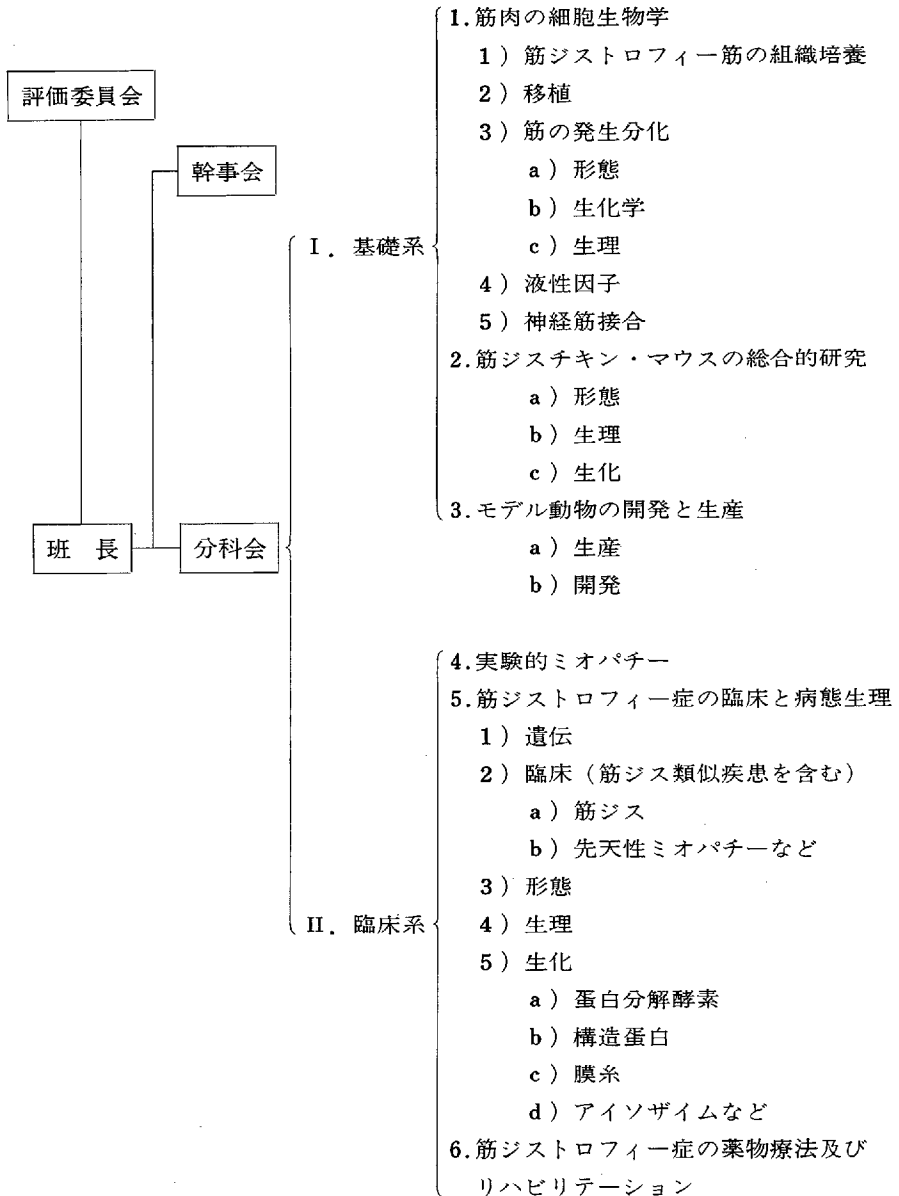

## 昭和52年度 冲中班機構図

評 価 委 員 会：勝木，熊谷，中尾各委員及び班長

幹 事：板原，江橋，黒岩，里吉，杉田，祖父江，椿，豊倉，野村，三好

プロジェクトリーダー：板原，今堀，江橋，勝沼，黒岩，里吉，杉田，祖父江，椿，豊倉

野村，三好

コンサルタント：

基 礎 系 岡田 節人，岡田 善雄，川俣 順一，佐々木本直，沢崎 坦，

臨 床 系 周 焯 明，野島 元雄，松永 英