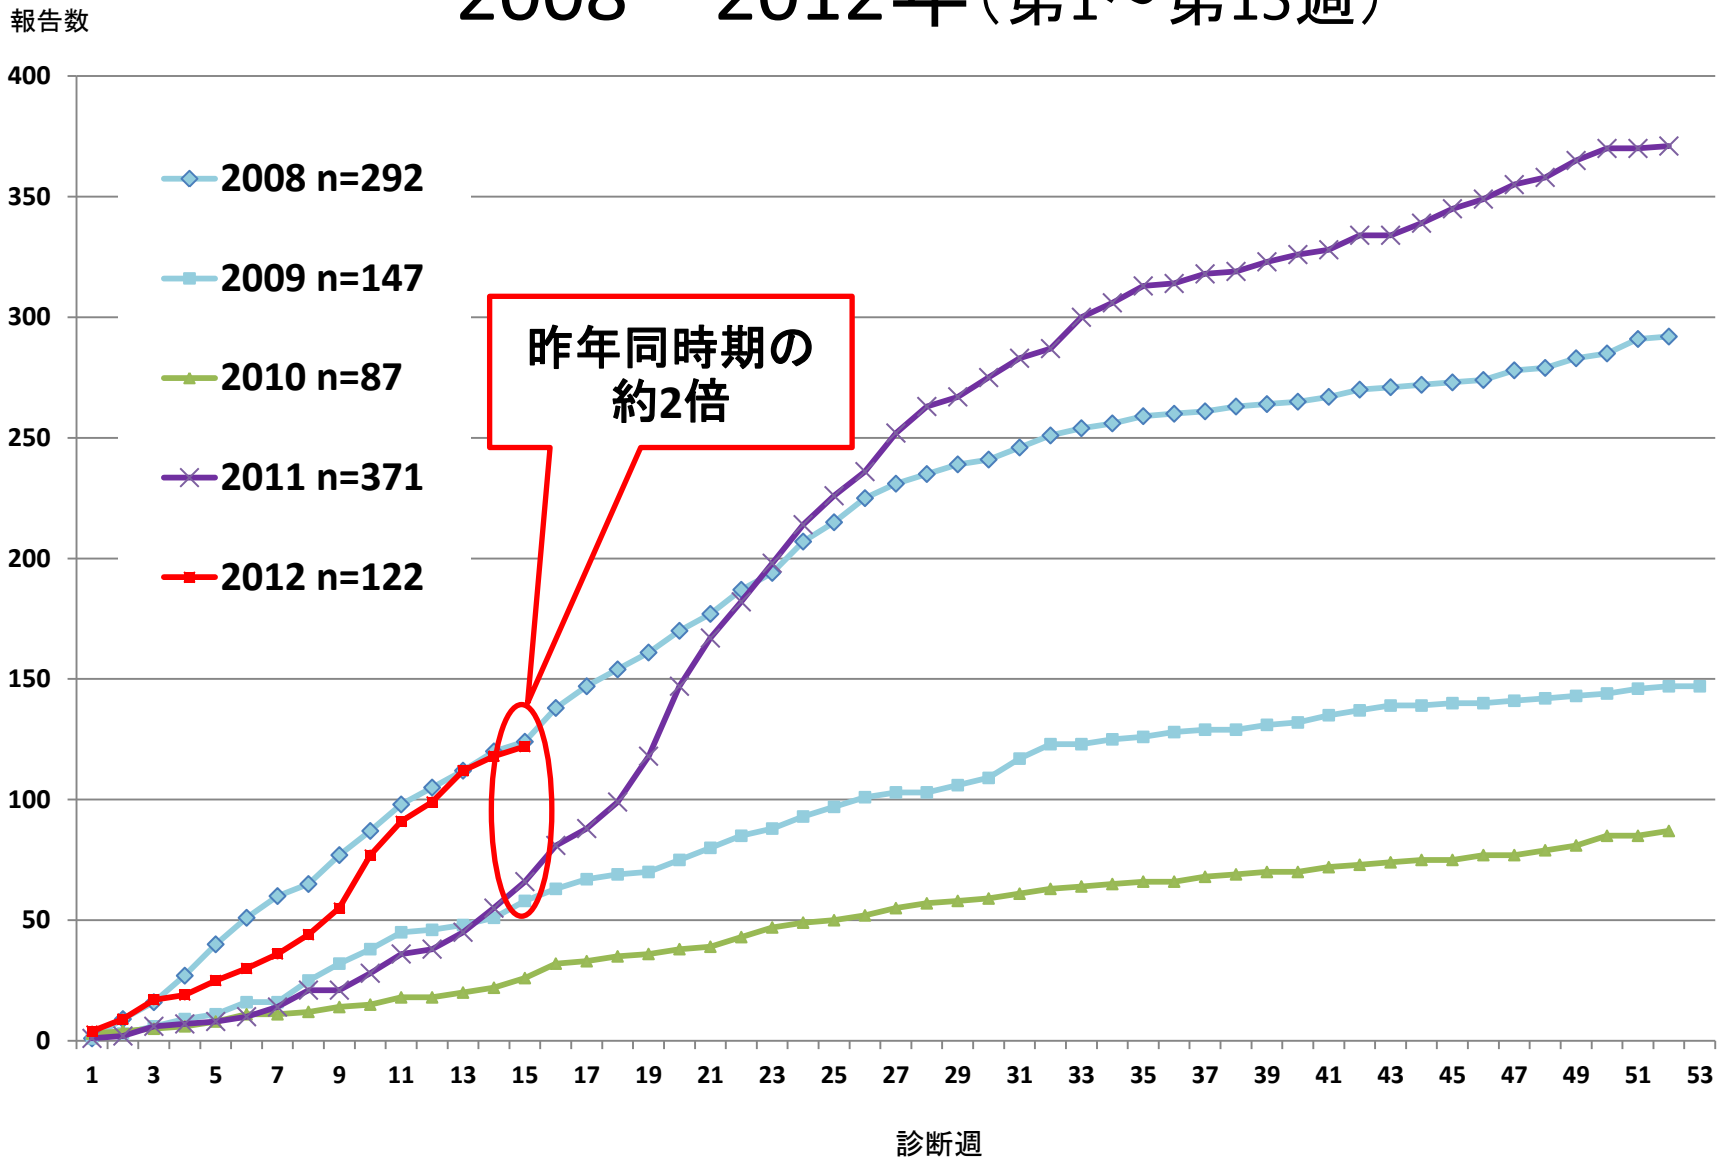

# 週別風しん報告数の推移

## 2008～2012年(第1～第15週)

別添2