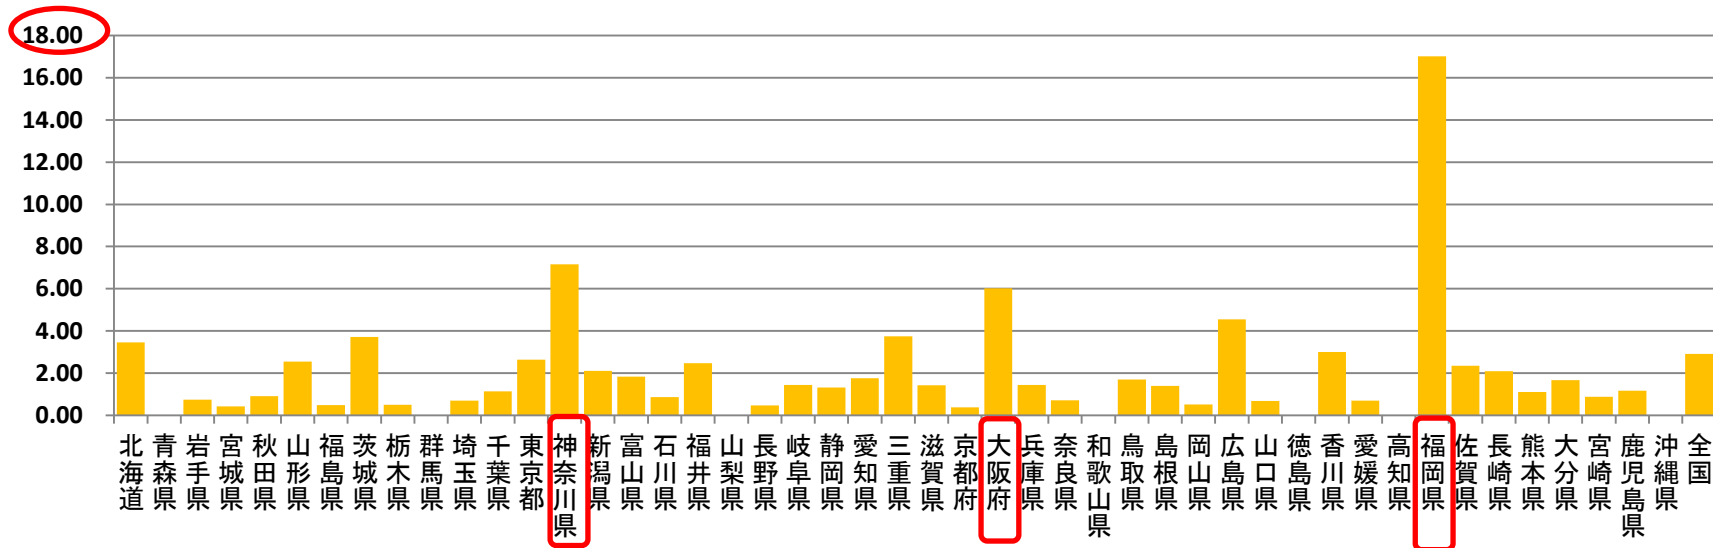

都道府県別人口百万対風しん報告数

2011年第1~52週 (n=371)