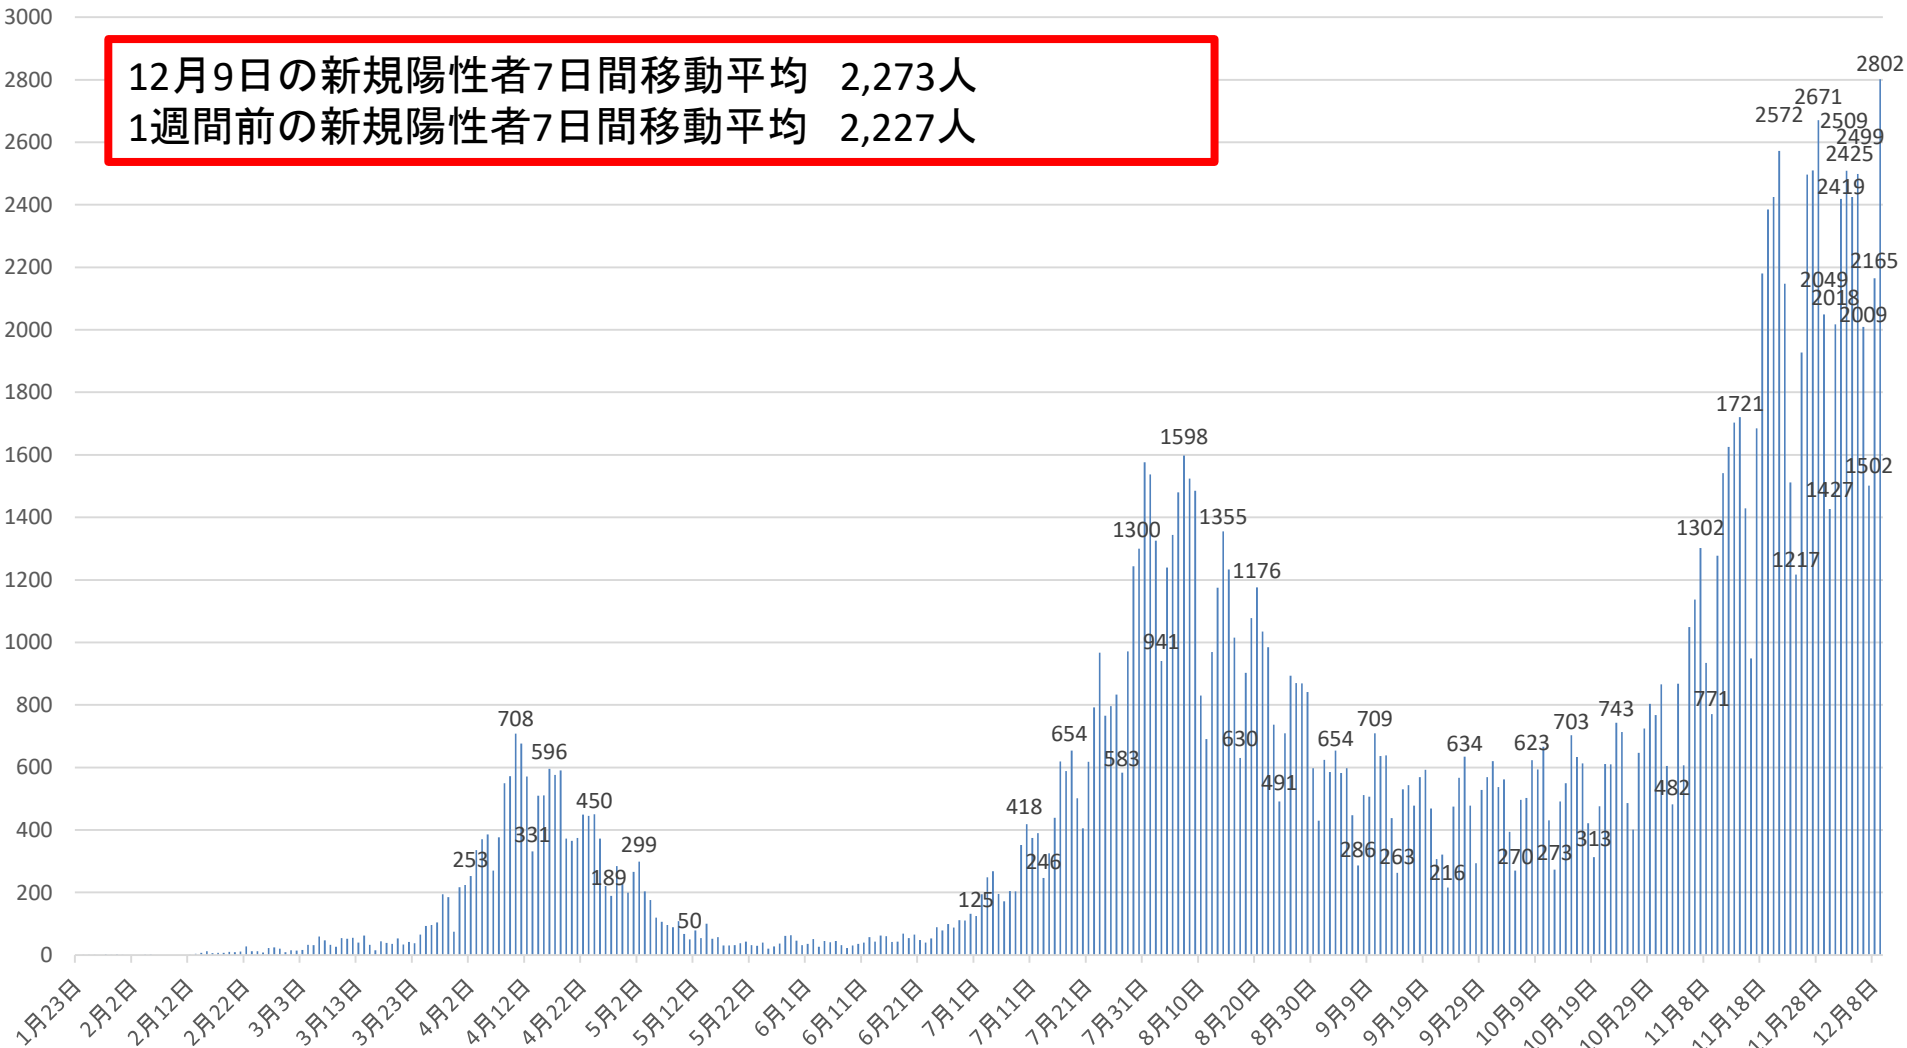

新型コロナウイルス感染症の国内発生動向

報告日別新規陽性者数

令和2年12月9日24時時点

12月9日の新規陽性者7日間移動平均 2,273人
1週間前の新規陽性者7日間移動平均 2,227人

※1 都道府県から数日分まとめて国に報告された場合には、本来の報告日別に過去に遡って計上している。なお、重複事例の有無等の数値の精査を行っている。
※2 5月10日まで報告がなかった東京都の症例については、確定日に報告があったものとして追加した。