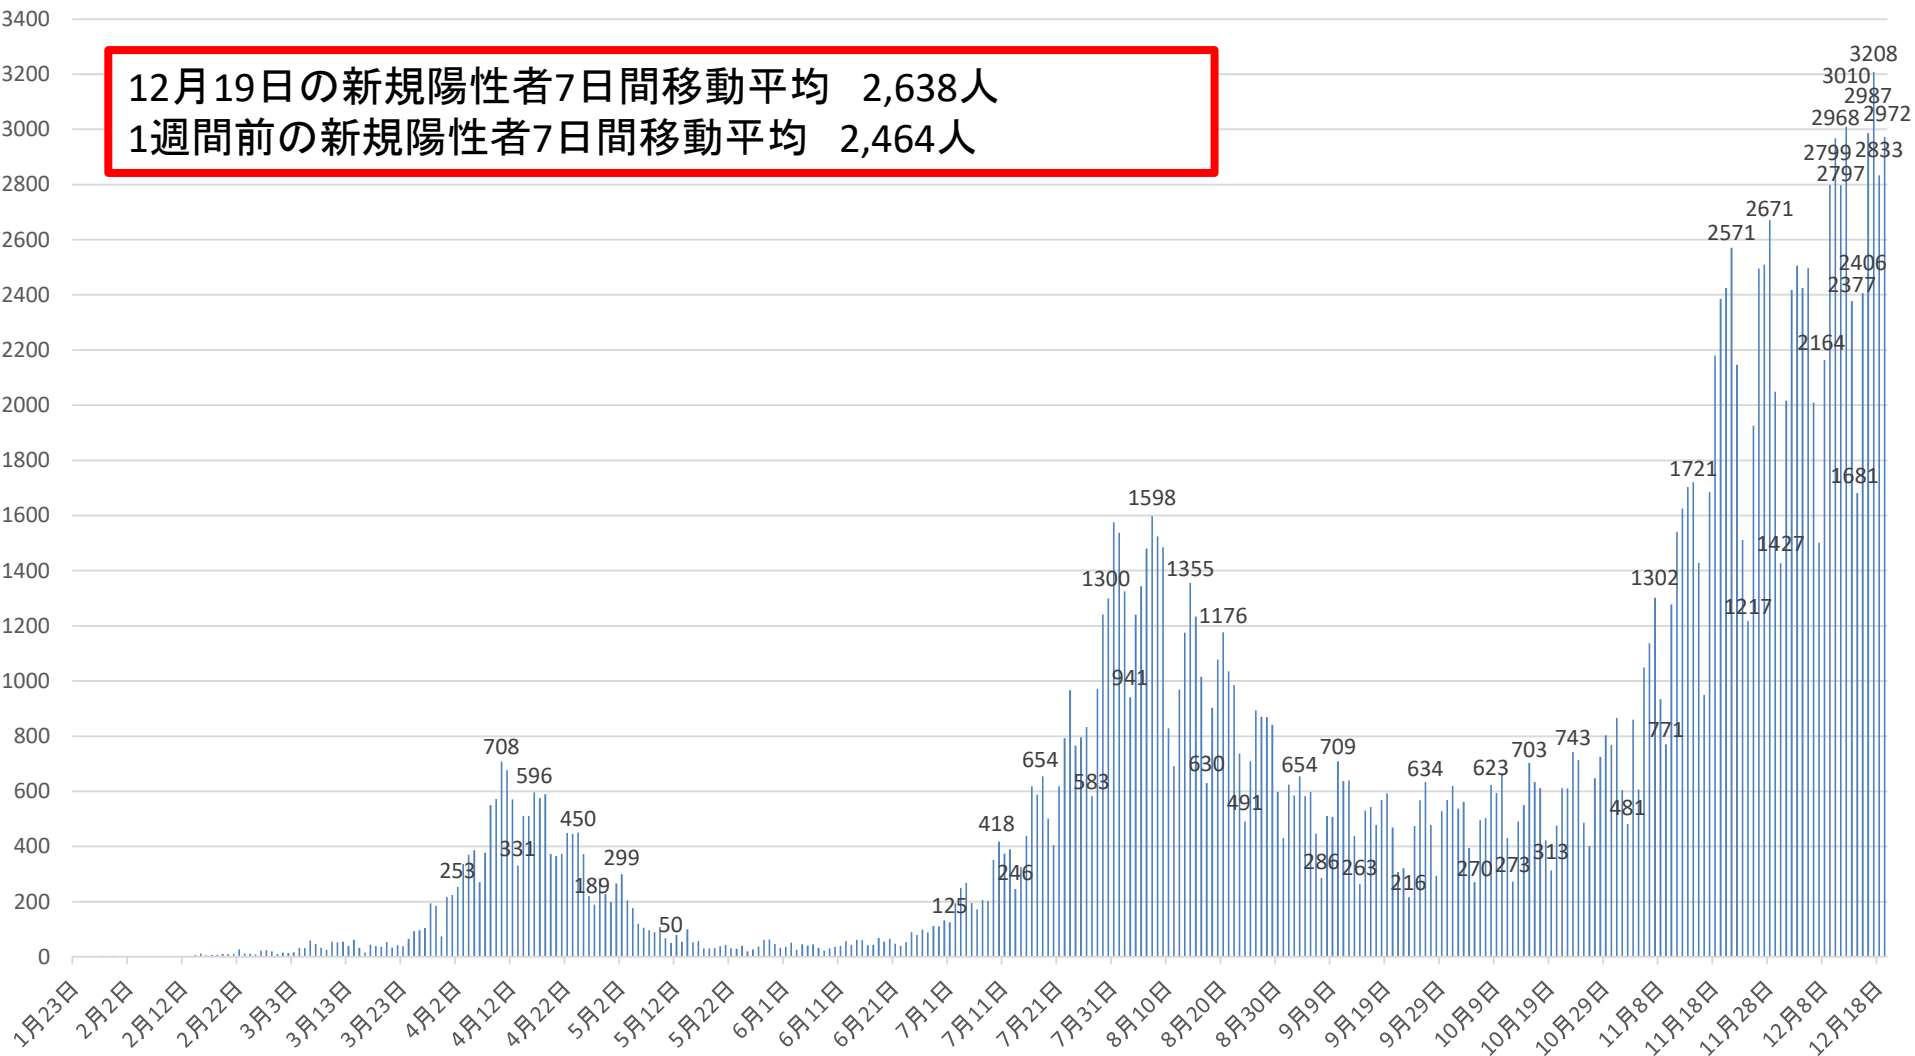

新型コロナウイルス感染症の国内発生動向

報告日別新規陽性者数

令和2年12月19日24時時点

※1 都道府県から数日分まとめて国に報告された場合には、本来の報告日別に過去に遡って計上している。なお、重複事例の有無等の数値の精査を行っている。
※2 5月10日まで報告がなかった東京都の症例については、確定日に報告があったものとして追加した。

新型コロナウイルス感染症の新規陽性者7日間移動平均

月日	当日	1週間前	月日	当日	1週間前	月日	当日	1週間前	月日	当日	1週間前
9月6日(日)	560	753	10月4日(日)	501	428	11月1日(日)	688	565	11月29日(日)	2054	2049
9月7日(月)	539	744	10月5日(月)	497	426	11月2日(月)	699	577	11月30日(月)	2042	2129
9月8日(火)	523	732	10月6日(火)	493	456	11月3日(火)	730	602	12月1日(火)	2157	2062
9月9日(水)	512	688	10月7日(水)	483	506	11月4日(水)	713	618	12月2日(水)	2227	2026
9月10日(木)	520	657	10月8日(木)	483	527	11月5日(木)	748	645	12月3日(木)	2228	2042
9月11日(金)	528	616	10月9日(金)	492	523	11月6日(金)	801	649	12月4日(金)	2216	2054
9月12日(土)	534	582	10月10日(土)	506	513	11月7日(土)	863	671	12月5日(土)	2191	2068
9月13日(日)	532	560	10月11日(日)	512	501	11月8日(日)	910	688	12月6日(日)	2186	2054
9月14日(月)	529	539	10月12日(月)	512	497	11月9日(月)	951	699	12月7日(月)	2196	2042
9月15日(火)	532	523	10月13日(火)	511	493	11月10日(火)	1011	730	12月8日(火)	2217	2157
9月16日(水)	537	512	10月14日(水)	518	483	11月11日(水)	1144	713	12月9日(水)	2272	2227
9月17日(木)	504	520	10月15日(木)	530	483	11月12日(木)	1227	748	12月10日(木)	2338	2228
9月18日(金)	494	528	10月16日(金)	535	492	11月13日(金)	1308	801	12月11日(金)	2391	2216
9月19日(土)	488	534	10月17日(土)	528	506	11月14日(土)	1367	863	12月12日(土)	2464	2191
9月20日(日)	492	532	10月18日(日)	526	512	11月15日(日)	1438	910	12月13日(日)	2517	2186
9月21日(月)	498	529	10月19日(月)	532	512	11月16日(月)	1463	951	12月14日(月)	2542	2196
9月22日(火)	469	532	10月20日(火)	530	511	11月17日(火)	1522	1011	12月15日(火)	2577	2217
9月23日(水)	422	537	10月21日(水)	539	518	11月18日(水)	1613	1144	12月16日(水)	2604	2272
9月24日(木)	421	504	10月22日(木)	525	530	11月19日(木)	1722	1227	12月17日(木)	2638	2338
9月25日(金)	421	494	10月23日(金)	541	535	11月20日(金)	1825	1308	12月18日(金)	2643	2391
9月26日(土)	427	488	10月24日(土)	555	528	11月21日(土)	1946	1367	12月19日(土)	2638	2464
9月27日(日)	428	492	10月25日(日)	565	526	11月22日(日)	2049	1438	12月20日(日)		
9月28日(月)	426	498	10月26日(月)	577	532	11月23日(月)	2129	1463	12月21日(月)		
9月29日(火)	456	469	10月27日(火)	602	530	11月24日(火)	2062	1522	12月22日(火)		
9月30日(水)	506	422	10月28日(水)	618	539	11月25日(水)	2026	1613	12月23日(水)		
10月1日(木)	527	421	10月29日(木)	645	525	11月26日(木)	2042	1722	12月24日(木)		
10月2日(金)	523	421	10月30日(金)	649	541	11月27日(金)	2054	1825	12月25日(金)		
10月3日(土)	513	427	10月31日(土)	671	555	11月28日(土)	2068	1946	12月26日(土)		