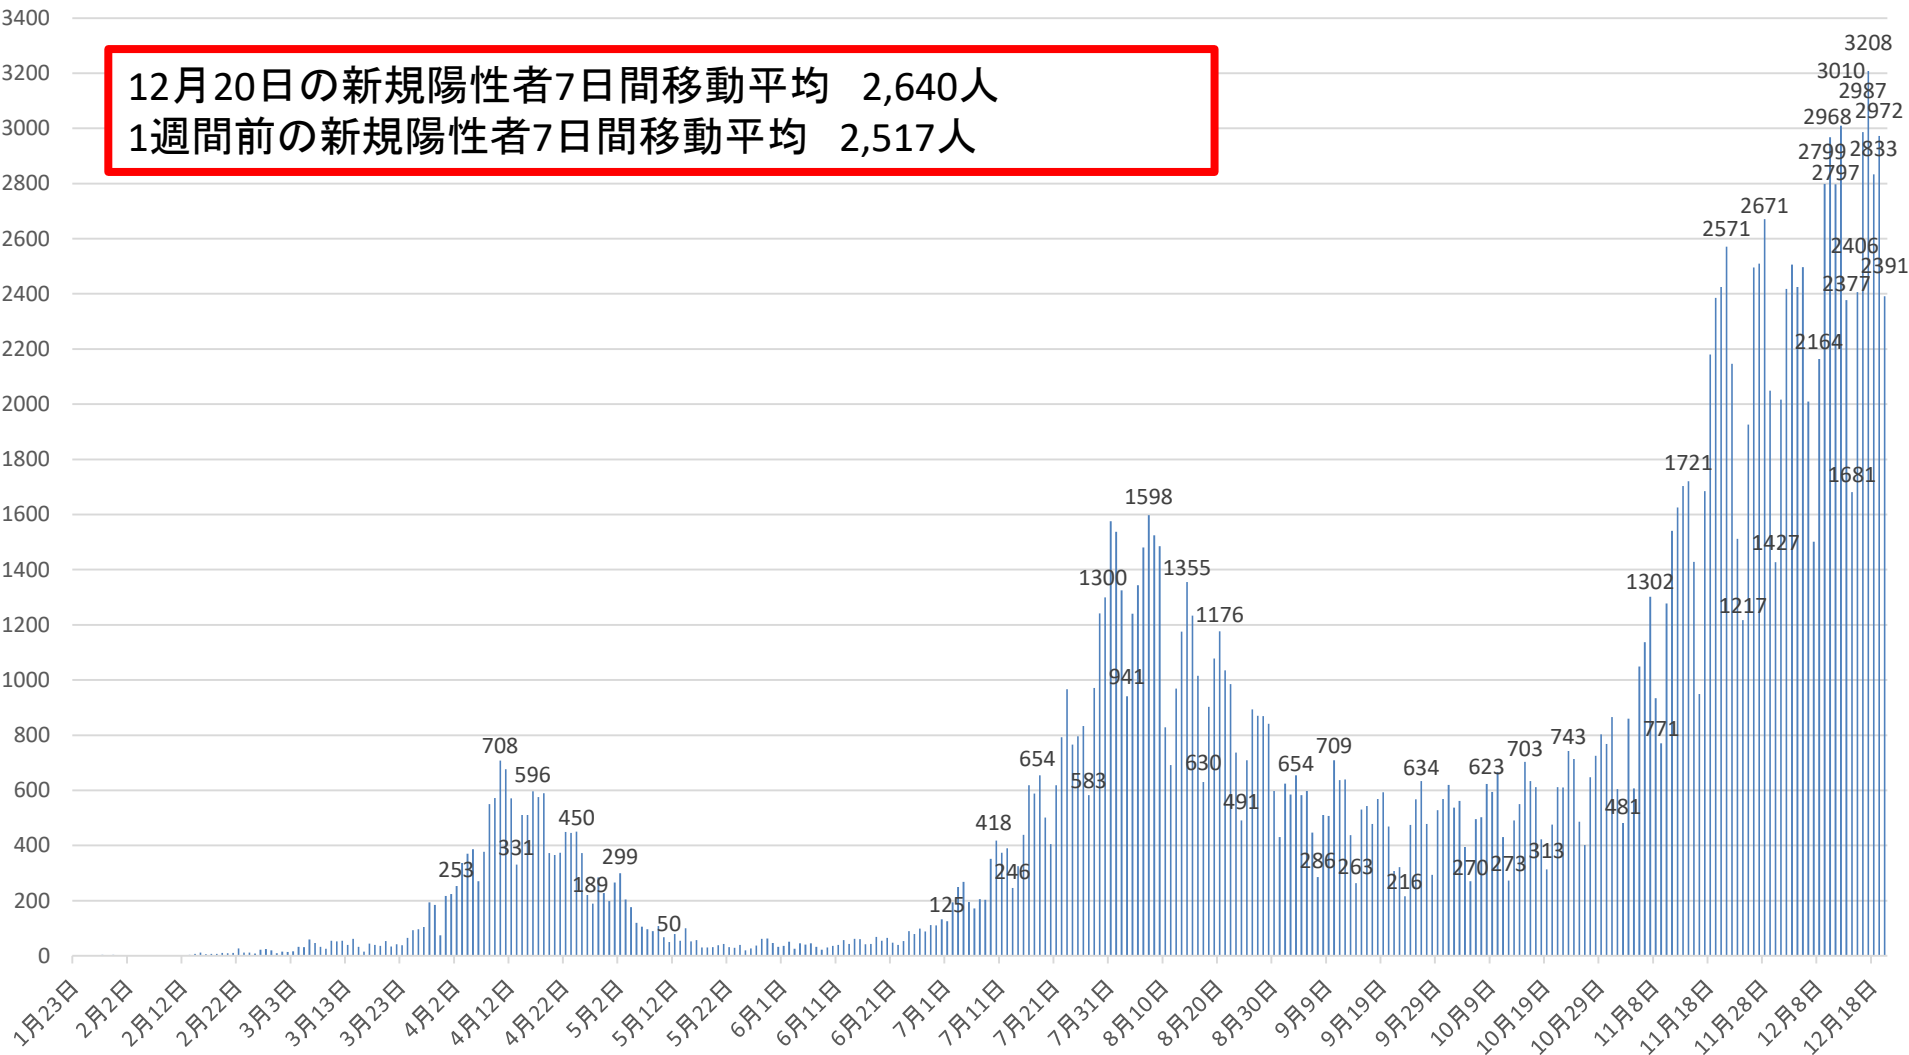

新型コロナウイルス感染症の国内発生動向

報告日別新規陽性者数

令和2年12月20日24時時点

※1 都道府県から数日分まとめて国に報告された場合には、本来の報告日別に過去に遡って計上している。なお、重複事例の有無等の数値の精査を行っている。
※2 5月10日まで報告がなかった東京都の症例については、確定日に報告があったものとして追加した。

新型コロナウイルス感染症の新規陽性者7日間移動平均

月日	当日	1週間前	月日	当日	1週間前	月日	当日	1週間前	月日	当日	1週間前
9月6日(日)	560	753	10月4日(日)	501	428	11月1日(日)	688	565	11月29日(日)	2054	2049
9月7日(月)	539	744	10月5日(月)	497	426	11月2日(月)	699	577	11月30日(月)	2042	2129
9月8日(火)	523	732	10月6日(火)	493	456	11月3日(火)	730	602	12月1日(火)	2157	2062
9月9日(水)	512	688	10月7日(水)	483	506	11月4日(水)	713	618	12月2日(水)	2227	2026
9月10日(木)	520	657	10月8日(木)	483	527	11月5日(木)	748	645	12月3日(木)	2228	2042
9月11日(金)	528	616	10月9日(金)	492	523	11月6日(金)	801	649	12月4日(金)	2216	2054
9月12日(土)	534	582	10月10日(土)	506	513	11月7日(土)	863	671	12月5日(土)	2191	2068
9月13日(日)	532	560	10月11日(日)	512	501	11月8日(日)	910	688	12月6日(日)	2186	2054
9月14日(月)	529	539	10月12日(月)	512	497	11月9日(月)	951	699	12月7日(月)	2196	2042
9月15日(火)	532	523	10月13日(火)	511	493	11月10日(火)	1011	730	12月8日(火)	2217	2157
9月16日(水)	537	512	10月14日(水)	518	483	11月11日(水)	1144	713	12月9日(水)	2272	2227
9月17日(木)	504	520	10月15日(木)	530	483	11月12日(木)	1227	748	12月10日(木)	2338	2228
9月18日(金)	494	528	10月16日(金)	535	492	11月13日(金)	1308	801	12月11日(金)	2391	2216
9月19日(土)	488	534	10月17日(土)	528	506	11月14日(土)	1367	863	12月12日(土)	2464	2191
9月20日(日)	492	532	10月18日(日)	526	512	11月15日(日)	1438	910	12月13日(日)	2517	2186
9月21日(月)	498	529	10月19日(月)	532	512	11月16日(月)	1463	951	12月14日(月)	2542	2196
9月22日(火)	469	532	10月20日(火)	530	511	11月17日(火)	1522	1011	12月15日(火)	2577	2217
9月23日(水)	422	537	10月21日(水)	539	518	11月18日(水)	1613	1144	12月16日(水)	2604	2272
9月24日(木)	421	504	10月22日(木)	525	530	11月19日(木)	1722	1227	12月17日(木)	2638	2338
9月25日(金)	421	494	10月23日(金)	541	535	11月20日(金)	1825	1308	12月18日(金)	2643	2391
9月26日(土)	427	488	10月24日(土)	555	528	11月21日(土)	1946	1367	12月19日(土)	2638	2464
9月27日(日)	428	492	10月25日(日)	565	526	11月22日(日)	2049	1438	12月20日(日)	2640	2517
9月28日(月)	426	498	10月26日(月)	577	532	11月23日(月)	2129	1463	12月21日(月)		
9月29日(火)	456	469	10月27日(火)	602	530	11月24日(火)	2062	1522	12月22日(火)		
9月30日(水)	506	422	10月28日(水)	618	539	11月25日(水)	2026	1613	12月23日(水)		
10月1日(木)	527	421	10月29日(木)	645	525	11月26日(木)	2042	1722	12月24日(木)		
10月2日(金)	523	421	10月30日(金)	649	541	11月27日(金)	2054	1825	12月25日(金)		
10月3日(土)	513	427	10月31日(土)	671	555	11月28日(土)	2068	1946	12月26日(土)		