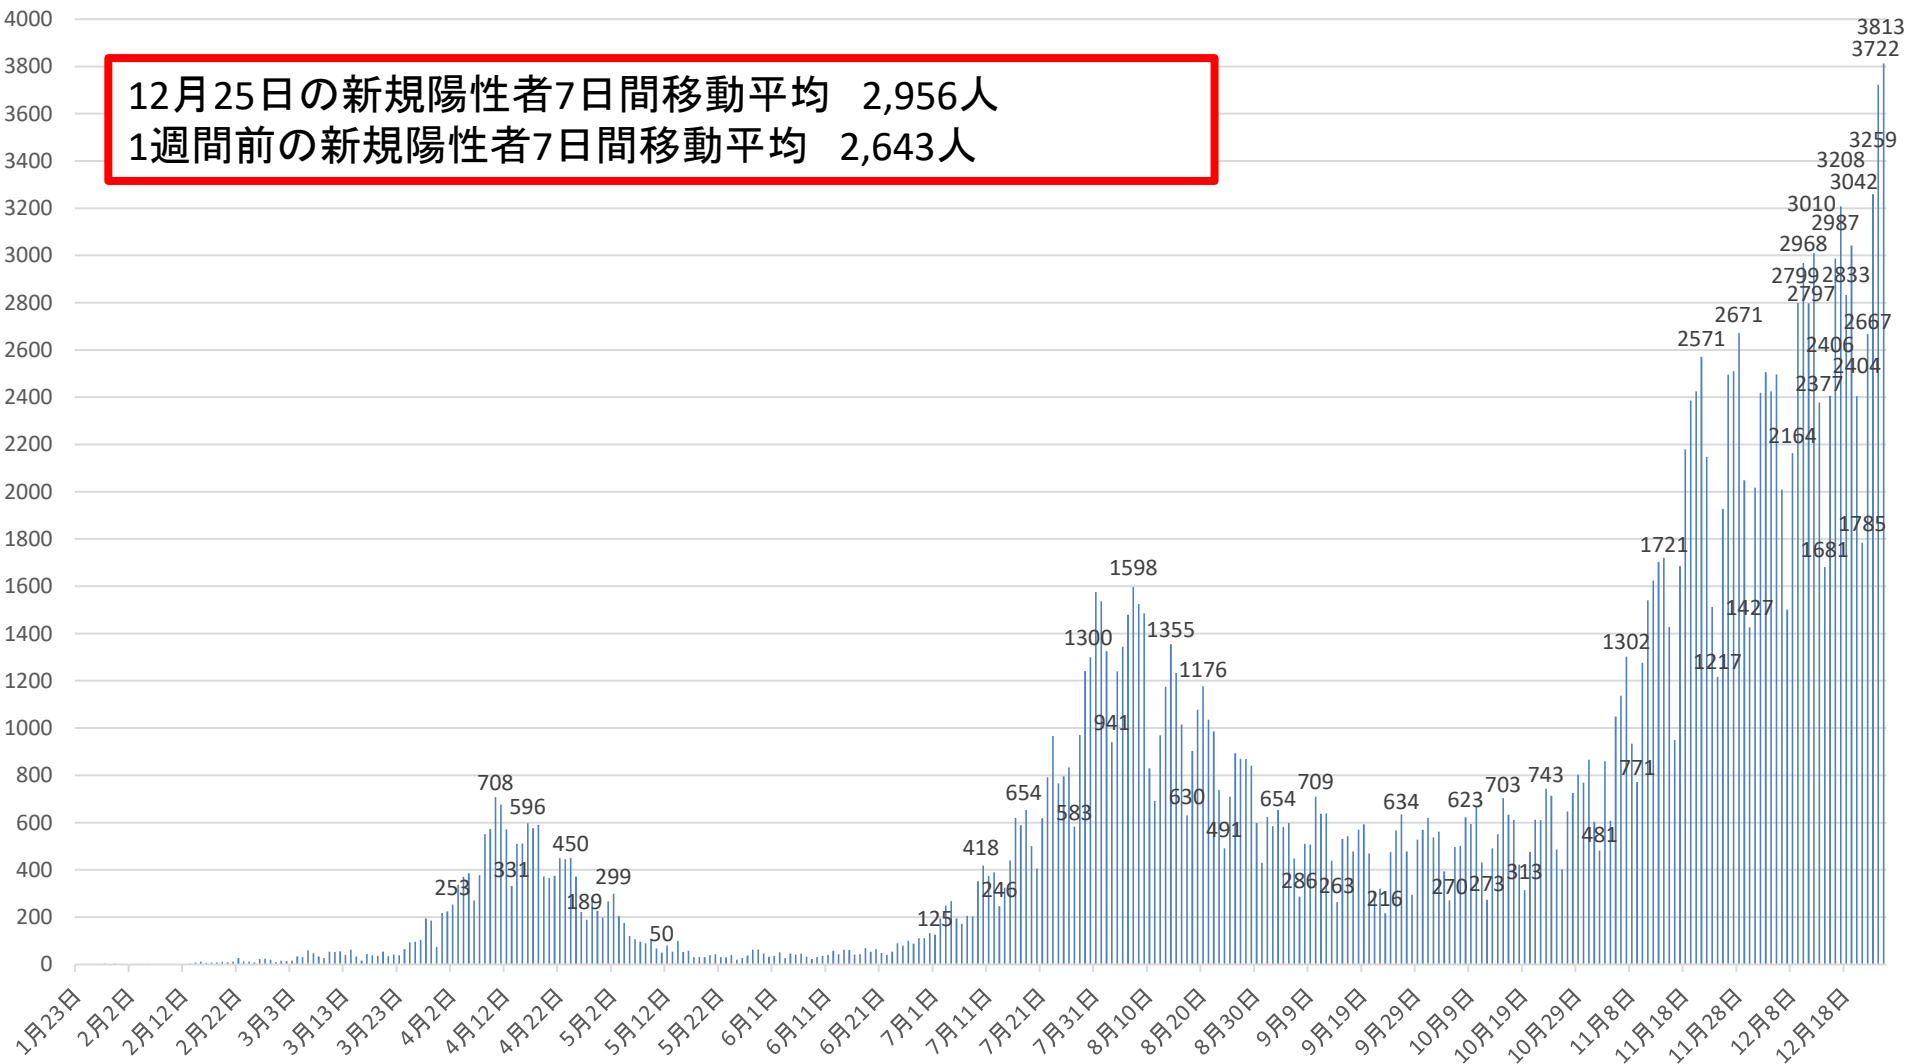

新型コロナウイルス感染症の国内発生動向

報告日別新規陽性者数

令和2年12月25日24時時点

※1 都道府県から数日分まとめて国に報告された場合には、本来の報告日別に過去に遡って計上している。なお、重複事例の有無等の数値の精査を行っている。
※2 5月10日まで報告がなかった東京都の症例については、確定日に報告があったものとして追加した。

新型コロナウイルス感染症の新規陽性者7日間移動平均

月日	当日	1週間前	月日	当日	1週間前	月日	当日	1週間前	月日	当日	1週間前
9月6日(日)	560	753	10月4日(日)	501	428	11月1日(日)	688	565	11月29日(日)	2054	2049
9月7日(月)	539	744	10月5日(月)	497	426	11月2日(月)	699	577	11月30日(月)	2042	2129
9月8日(火)	523	732	10月6日(火)	493	456	11月3日(火)	730	602	12月1日(火)	2157	2062
9月9日(水)	512	688	10月7日(水)	483	506	11月4日(水)	713	618	12月2日(水)	2227	2026
9月10日(木)	520	657	10月8日(木)	483	527	11月5日(木)	748	645	12月3日(木)	2228	2042
9月11日(金)	528	616	10月9日(金)	492	523	11月6日(金)	801	649	12月4日(金)	2216	2054
9月12日(土)	534	582	10月10日(土)	506	513	11月7日(土)	863	671	12月5日(土)	2191	2068
9月13日(日)	532	560	10月11日(日)	512	501	11月8日(日)	910	688	12月6日(日)	2186	2054
9月14日(月)	529	539	10月12日(月)	512	497	11月9日(月)	951	699	12月7日(月)	2196	2042
9月15日(火)	532	523	10月13日(火)	511	493	11月10日(火)	1011	730	12月8日(火)	2217	2157
9月16日(水)	537	512	10月14日(水)	518	483	11月11日(水)	1144	713	12月9日(水)	2272	2227
9月17日(木)	504	520	10月15日(木)	530	483	11月12日(木)	1227	748	12月10日(木)	2338	2228
9月18日(金)	494	528	10月16日(金)	535	492	11月13日(金)	1308	801	12月11日(金)	2391	2216
9月19日(土)	488	534	10月17日(土)	528	506	11月14日(土)	1367	863	12月12日(土)	2464	2191
9月20日(日)	492	532	10月18日(日)	526	512	11月15日(日)	1438	910	12月13日(日)	2517	2186
9月21日(月)	498	529	10月19日(月)	532	512	11月16日(月)	1463	951	12月14日(月)	2542	2196
9月22日(火)	469	532	10月20日(火)	530	511	11月17日(火)	1522	1011	12月15日(火)	2577	2217
9月23日(水)	422	537	10月21日(水)	539	518	11月18日(水)	1613	1144	12月16日(水)	2604	2272
9月24日(木)	421	504	10月22日(木)	525	530	11月19日(木)	1722	1227	12月17日(木)	2638	2338
9月25日(金)	421	494	10月23日(金)	541	535	11月20日(金)	1825	1308	12月18日(金)	2643	2391
9月26日(土)	427	488	10月24日(土)	555	528	11月21日(土)	1946	1367	12月19日(土)	2648	2464
9月27日(日)	428	492	10月25日(日)	565	526	11月22日(日)	2049	1438	12月20日(日)	2652	2517
9月28日(月)	426	498	10月26日(月)	577	532	11月23日(月)	2129	1463	12月21日(月)	2666	2542
9月29日(火)	456	469	10月27日(火)	602	530	11月24日(火)	2062	1522	12月22日(火)	2704	2577
9月30日(水)	506	422	10月28日(水)	618	539	11月25日(水)	2026	1613	12月23日(水)	2743	2604
10月1日(木)	527	421	10月29日(木)	645	525	11月26日(木)	2042	1722	12月24日(木)	2816	2638
10月2日(金)	523	421	10月30日(金)	649	541	11月27日(金)	2054	1825	12月25日(金)	2956	2643
10月3日(土)	513	427	10月31日(土)	671	555	11月28日(土)	2068	1946	12月26日(土)		