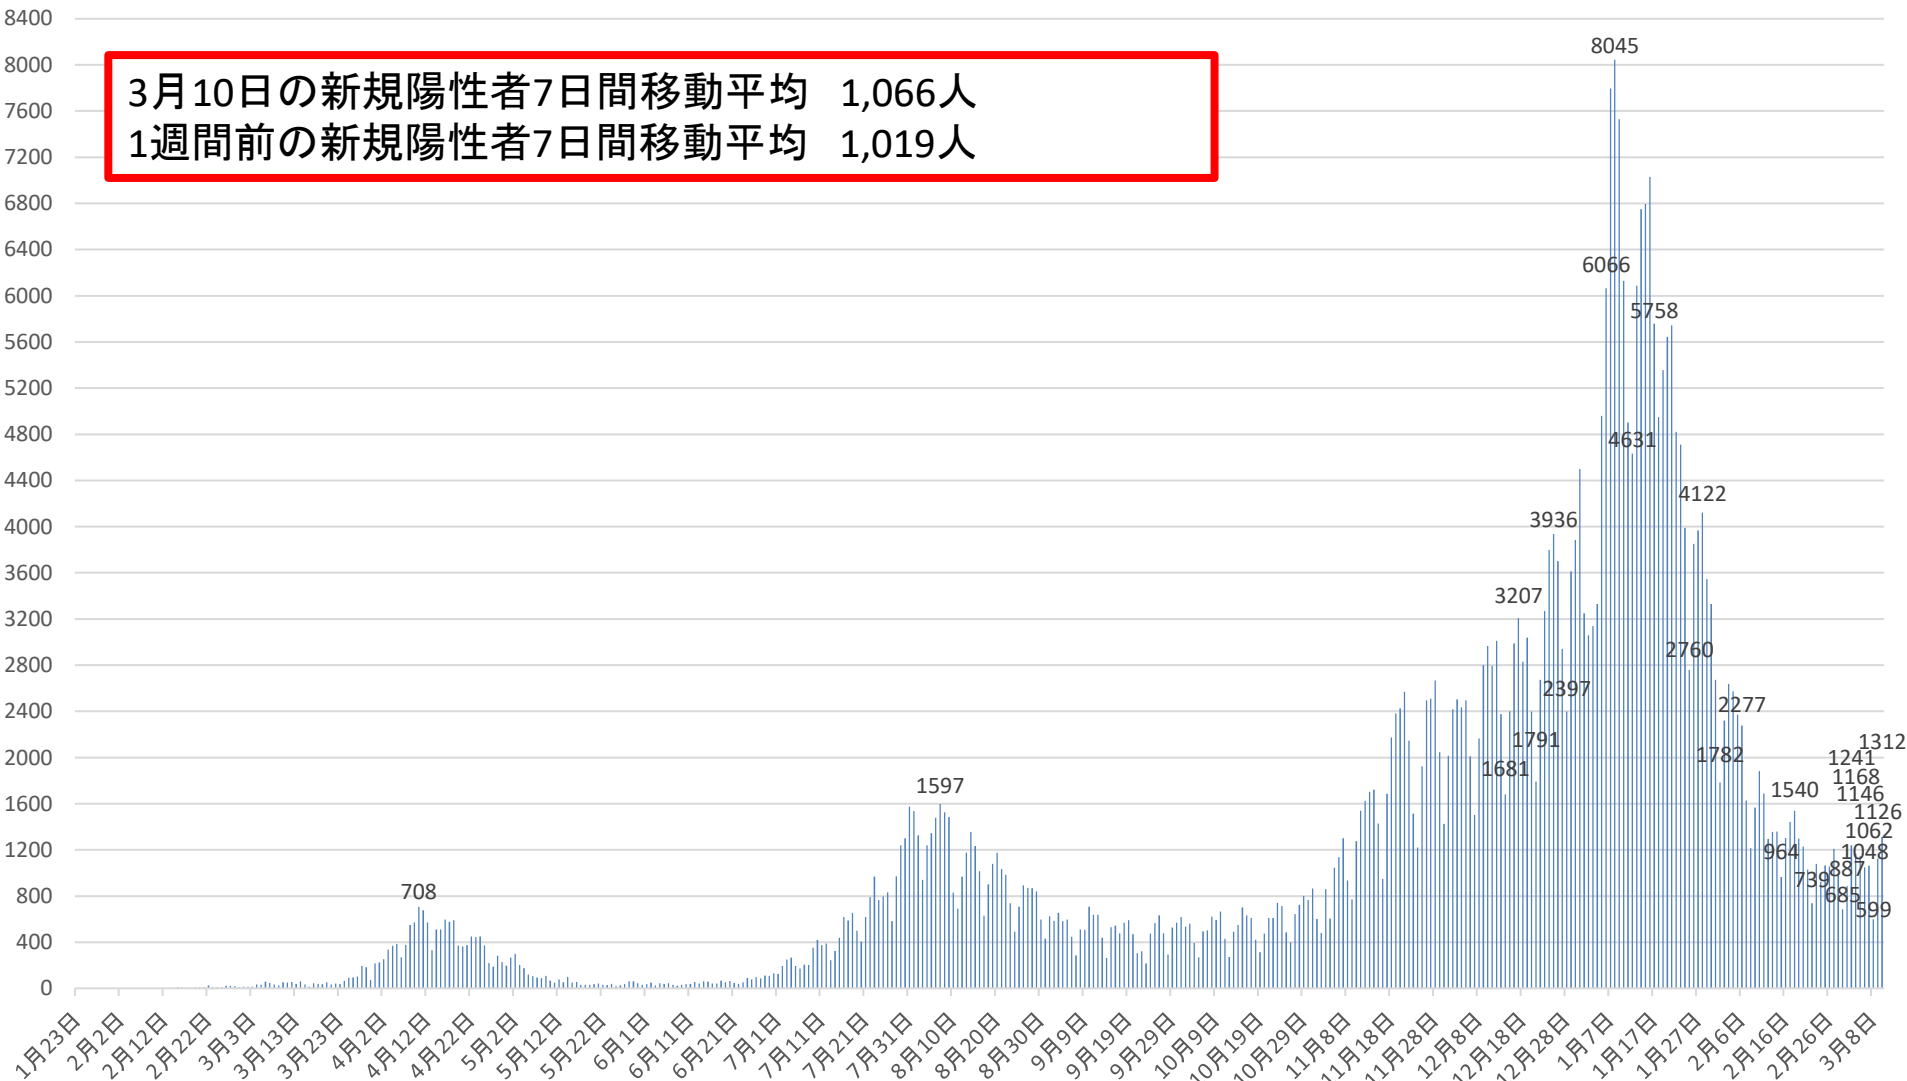

# 新型コロナウイルス感染症の国内発生動向

報告日別新規陽性者数

令和3年3月10日24時時点

※1 都道府県から数日分まとめて国に報告された場合には、本来の報告日別に過去に遡って計上している。なお、重複事例の有無等の数値の精査を行っている。  
※2 令和2年5月10日まで報告がなかった東京都の症例については、確定日に報告があったものとして追加した。