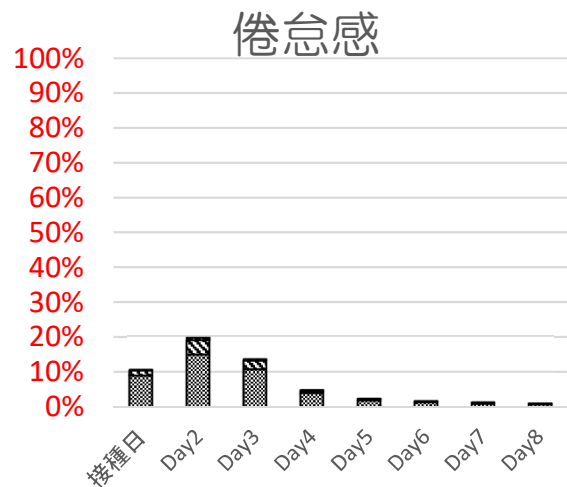

全身反応

COVID-19ワクチンモデルナ筋注

1回目接種後 n=1,554

2回目接種後 n=9,264

■軽度 ■中等度 ■高度

■軽度 ■中等度 ■高度

■軽度 ■中等度 ■高度