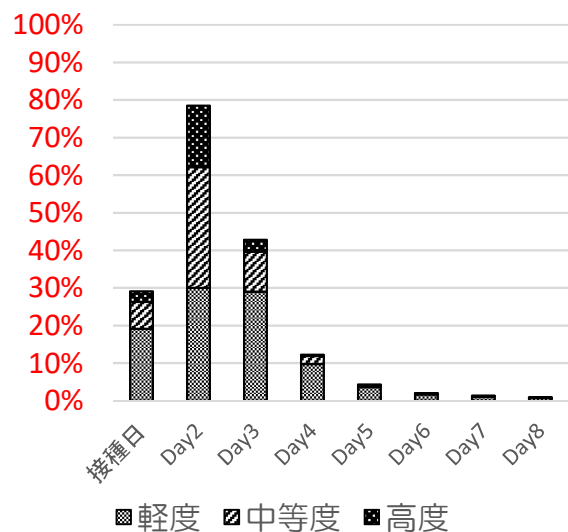

全身反応

COVID-19ワクチンモデルナ筋注

1回目接種後 n=1,554

2回目接種後 n=9,264

■軽度 ■中等度 ■高度

■軽度 ■中等度 ■高度

■軽度 ■中等度 ■高度