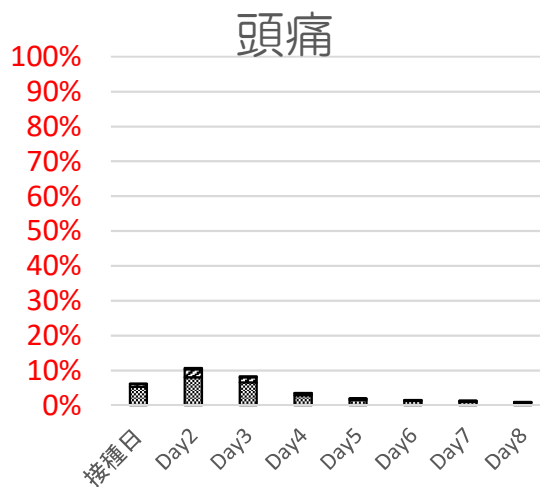

全身反応

COVID-19ワクチンモデルナ筋注

1回目接種後 n=1,554

2回目接種後 n=9,264

■軽度 ■中等度 ■高度

■軽度 ■中等度 ■高度

■軽度 ■中等度 ■高度