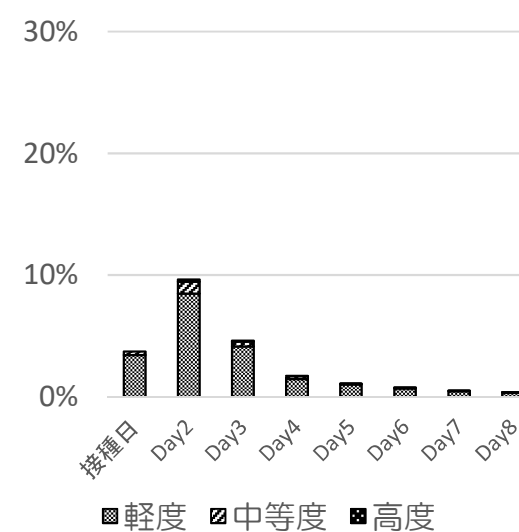

全身反応

COVID-19ワクチンモデルナ筋注

1回目接種後 n=1,554

2回目接種後 n=9,264

■軽度 ■中等度 ■高度

■軽度 ■中等度 ■高度

■軽度 ■中等度 ■高度