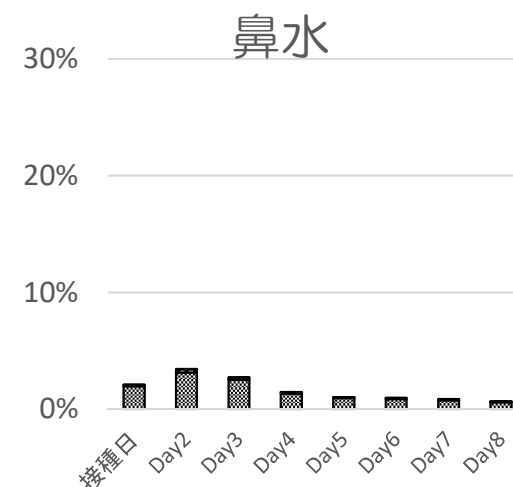

全身反応

COVID-19ワクチンモデルナ筋注

1回目接種後 n=1,554

2回目接種後 n=9,264

■軽度 ■中等度 ■高度

■軽度 ■中等度 ■高度

■軽度 ■中等度 ■高度