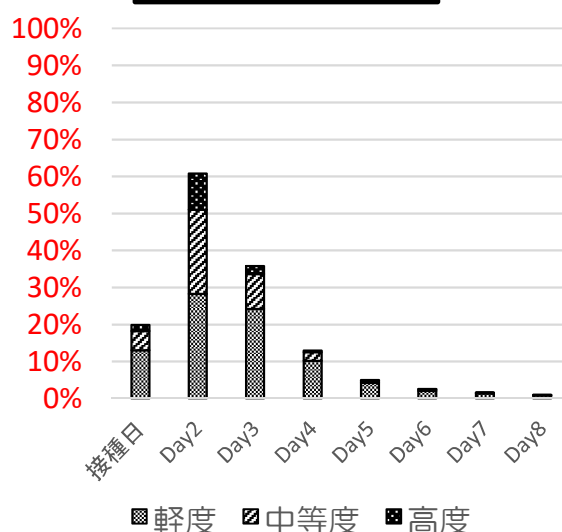

全身反応

COVID-19ワクチンモデルナ筋注

1回目接種後 n=1,554

2回目接種後 n=9,264

■軽度 ■中等度 ■高度

■軽度 ■中等度 ■高度

■軽度 ■中等度 ■高度