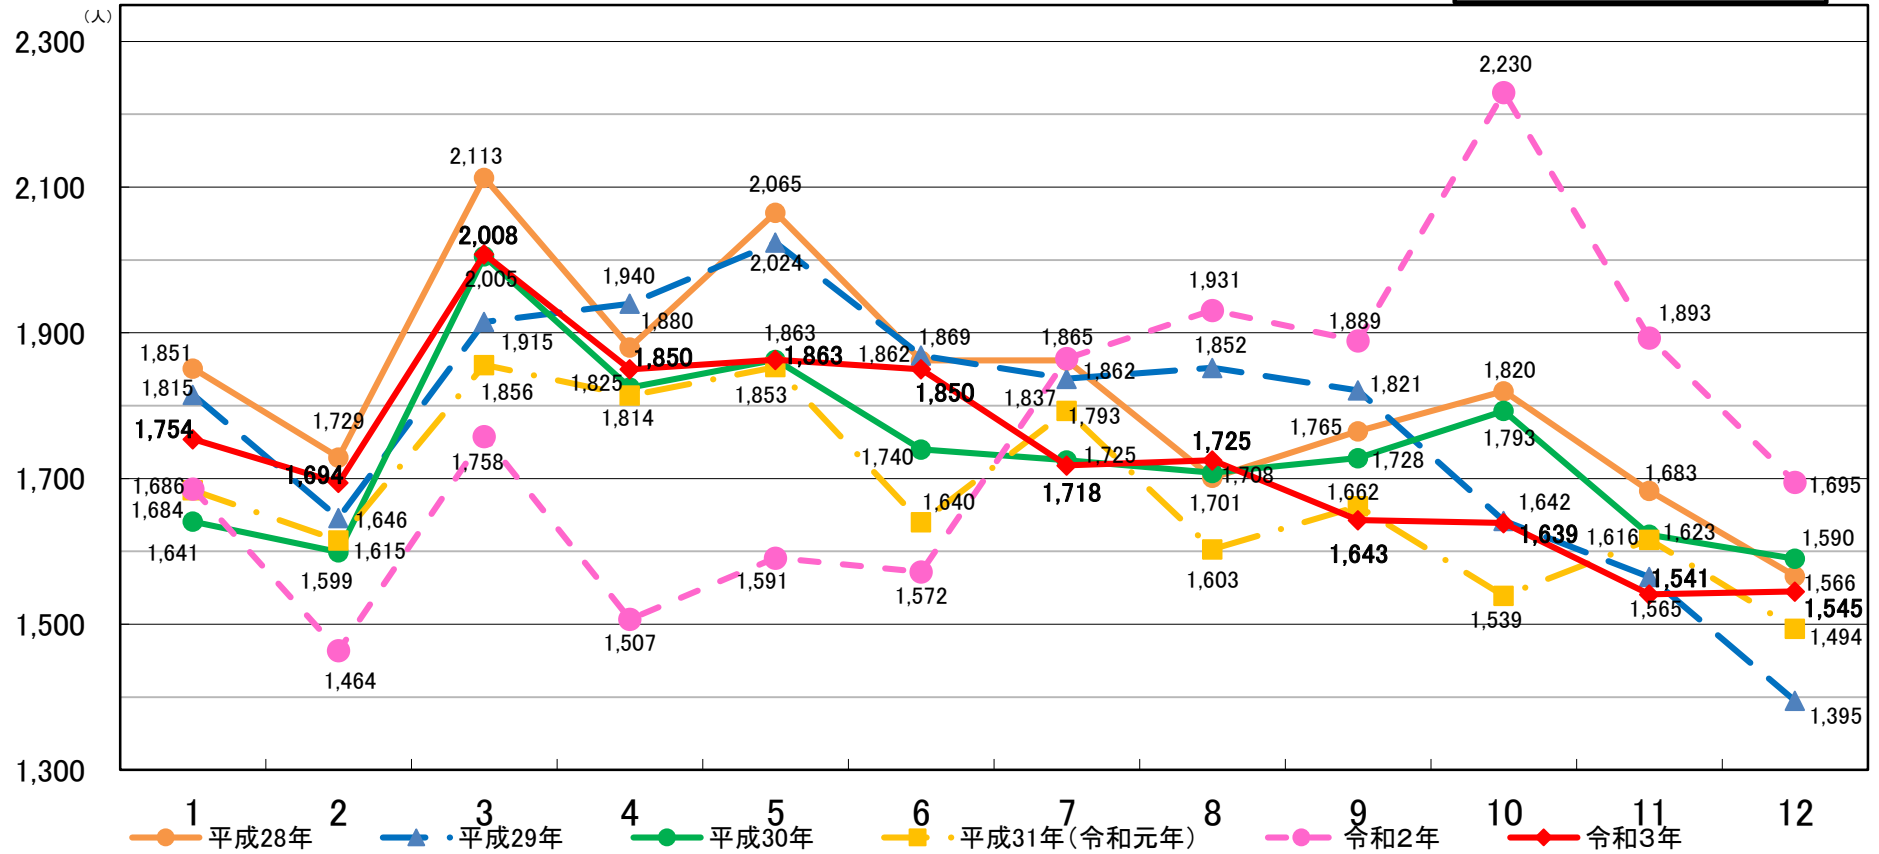

自殺者数の最近の動向（月別総数）

令和4年1月21日現在

		1月	2月	3月	4月	5月	6月	7月	8月	9月	10月	11月	12月	合計
令和3年	合計	1,754	1,694	2,008	1,850	1,863	1,850	1,718	1,725	1,643	1,639	1,541	1,545	20,830
	男性	1,181	1,139	1,333	1,241	1,225	1,217	1,153	1,111	1,094	1,099	1,012	1,010	13,815
	女性	573	555	675	609	638	633	565	614	549	540	529	535	7,015
令和2年	合計	1,686	1,464	1,758	1,507	1,591	1,572	1,865	1,931	1,889	2,230	1,893	1,695	21,081
	男性	1,189	1,031	1,250	1,063	1,093	1,061	1,199	1,253	1,229	1,341	1,242	1,104	14,055
	女性	497	433	508	444	498	511	666	678	660	889	651	591	7,026
対前年増減数(月別) <3-2>	総数	68	230	250	343	272	278	-147	-206	-246	-591	-352	-150	-251
	男性	-8	108	83	178	132	156	-46	-142	-135	-242	-230	-94	-240
	女性	76	122	167	165	140	122	-101	-64	-111	-349	-122	-56	-11
対前年増減率(月別) <3/2>	総数	4.0%	15.7%	14.2%	22.8%	17.1%	17.7%	-7.9%	-10.7%	-13.0%	-26.5%	-18.6%	-8.8%	-1.2%
	男性	-0.7%	10.5%	6.6%	16.7%	12.1%	14.7%	-3.8%	-11.3%	-11.0%	-18.0%	-18.5%	-8.5%	-1.7%
	女性	15.3%	28.2%	32.9%	37.2%	28.1%	23.9%	-15.2%	-9.4%	-16.8%	-39.3%	-18.7%	-9.5%	-0.2%

※令和2年は確定値、令和3年1月～11月は暫定値、令和3年12月は速報値