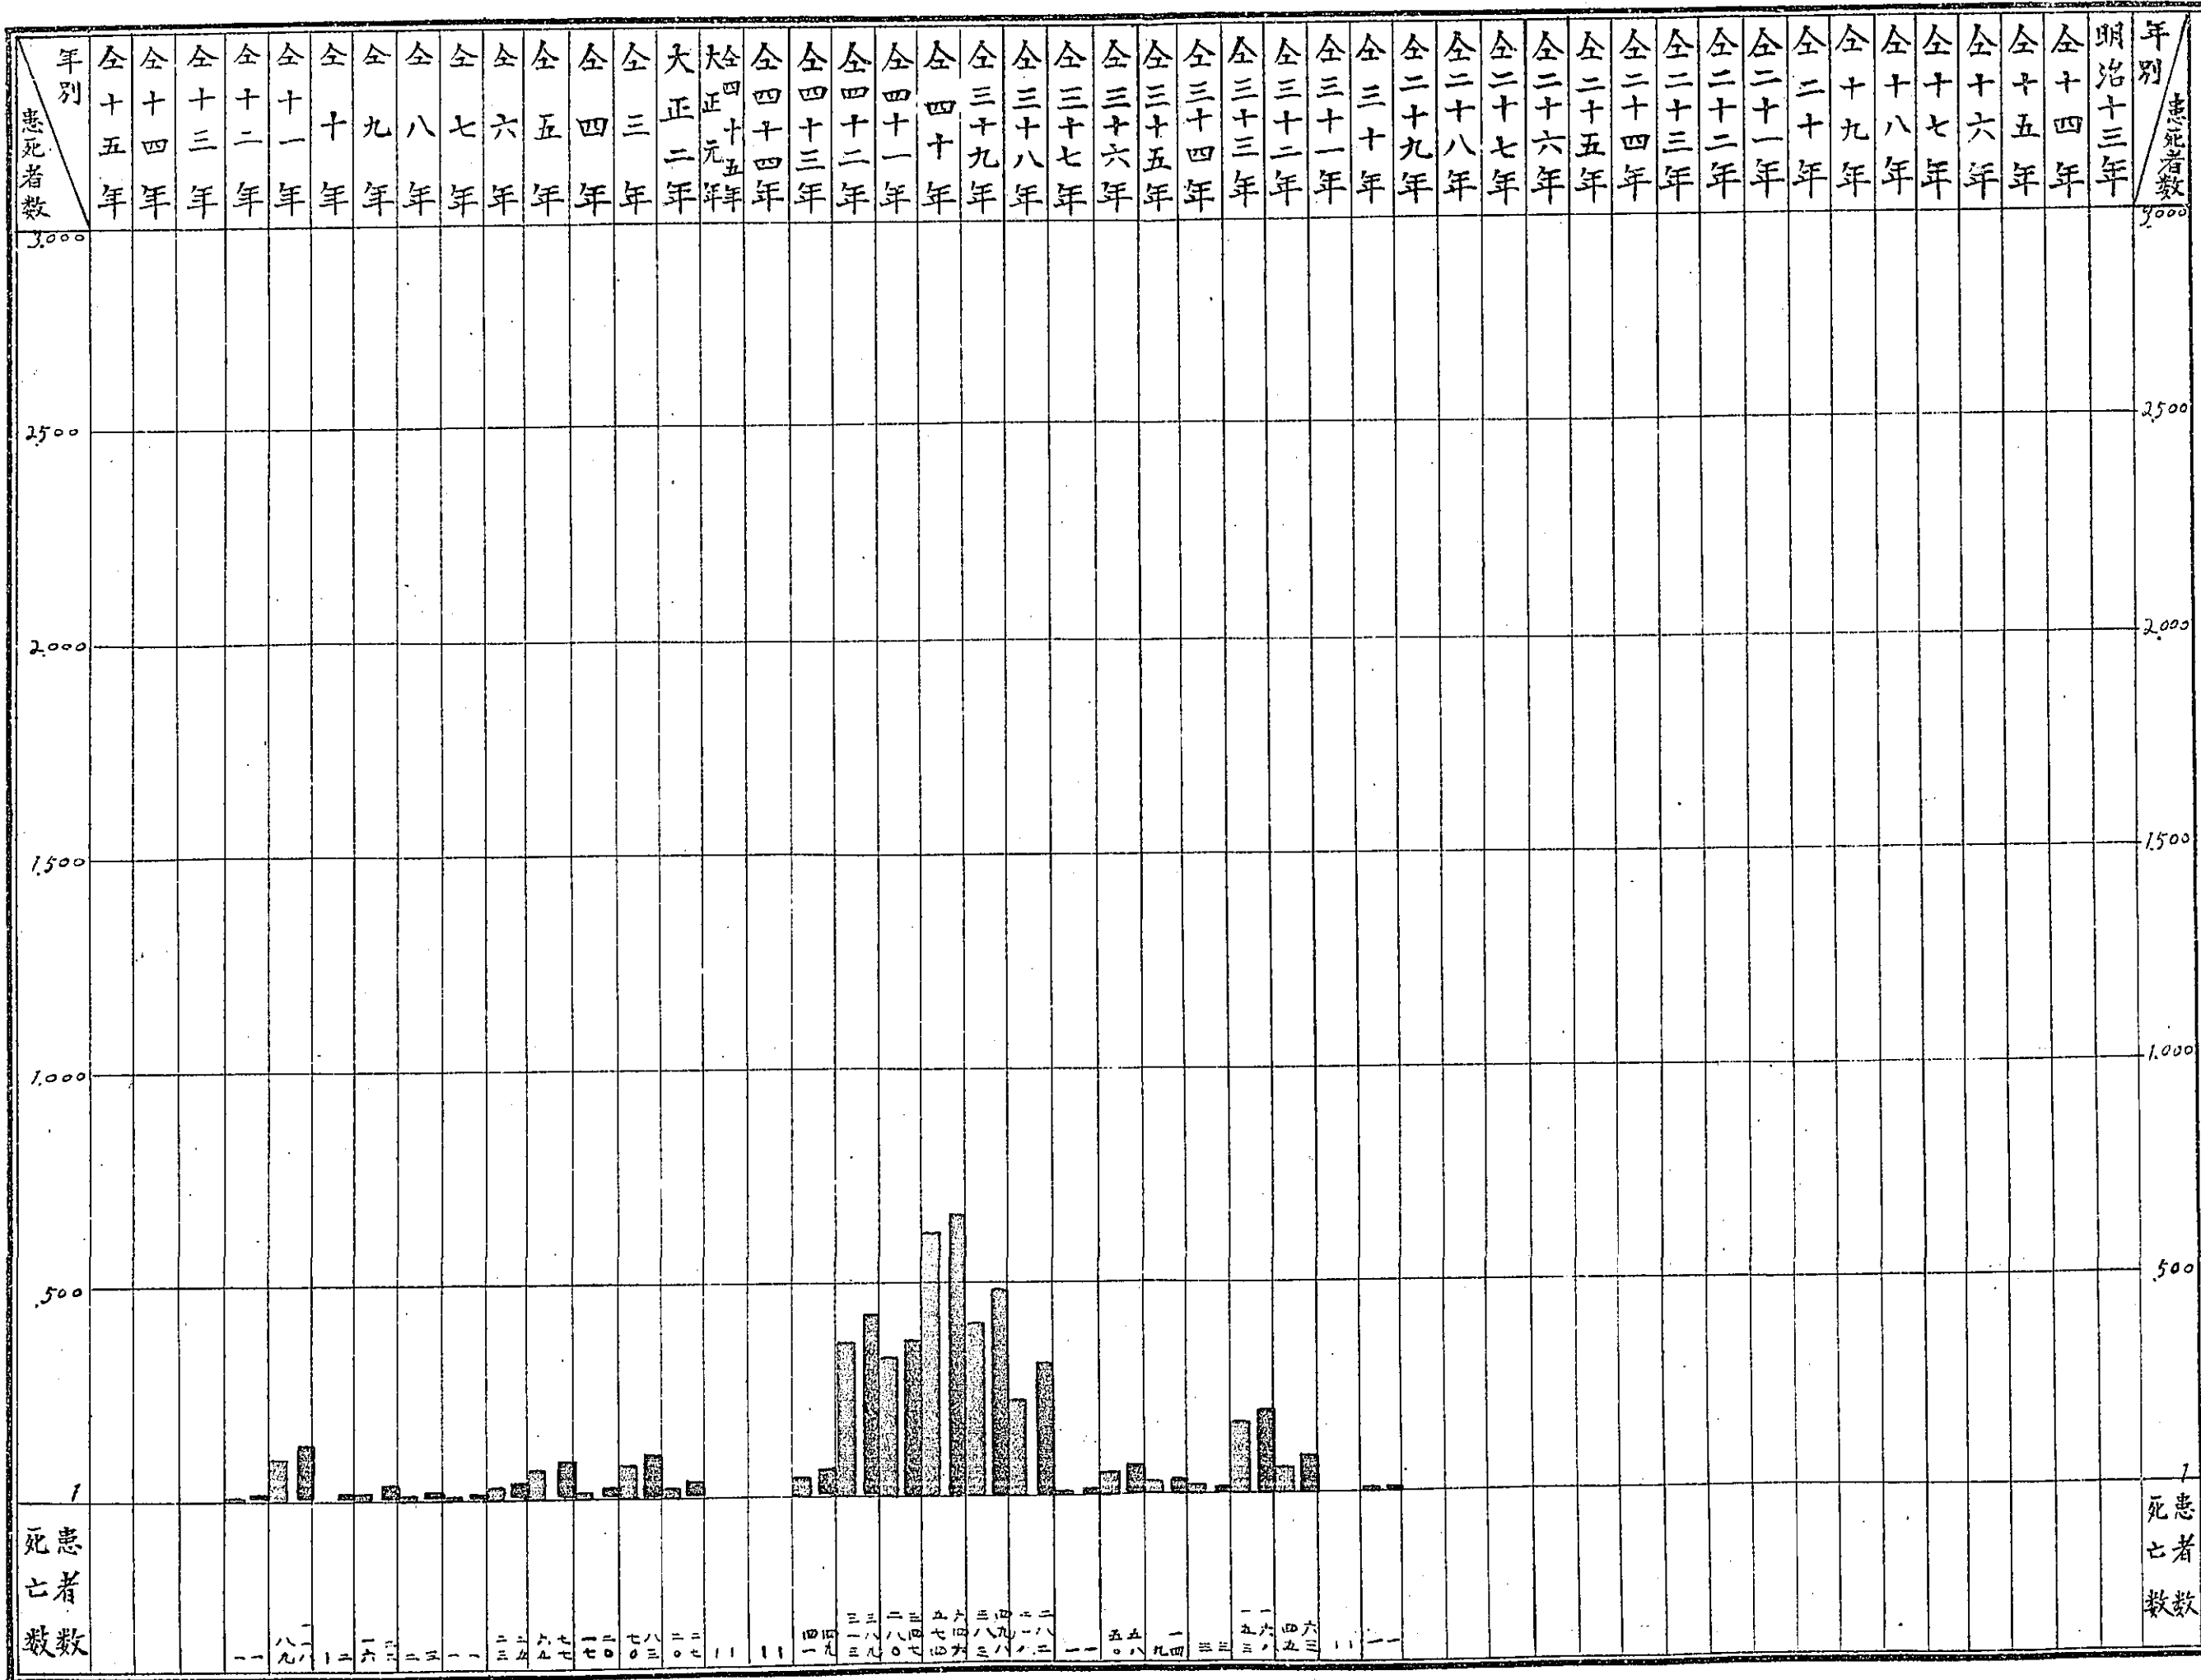

自大平年
至大正三年

人口壹萬ニ對スル「ト」死亡者比例

大正十年
大正十一年
大正十二年

備考 大正十年發生ナシ

自大正十年
至大正十二年
「ペスト」患者百ニ對スル死亡者比例

備考 大正十年發生ナシ

累年「ペスト」患者及死亡總數表

患者
死者

患者数
死者数

患者数

患者数
死者数