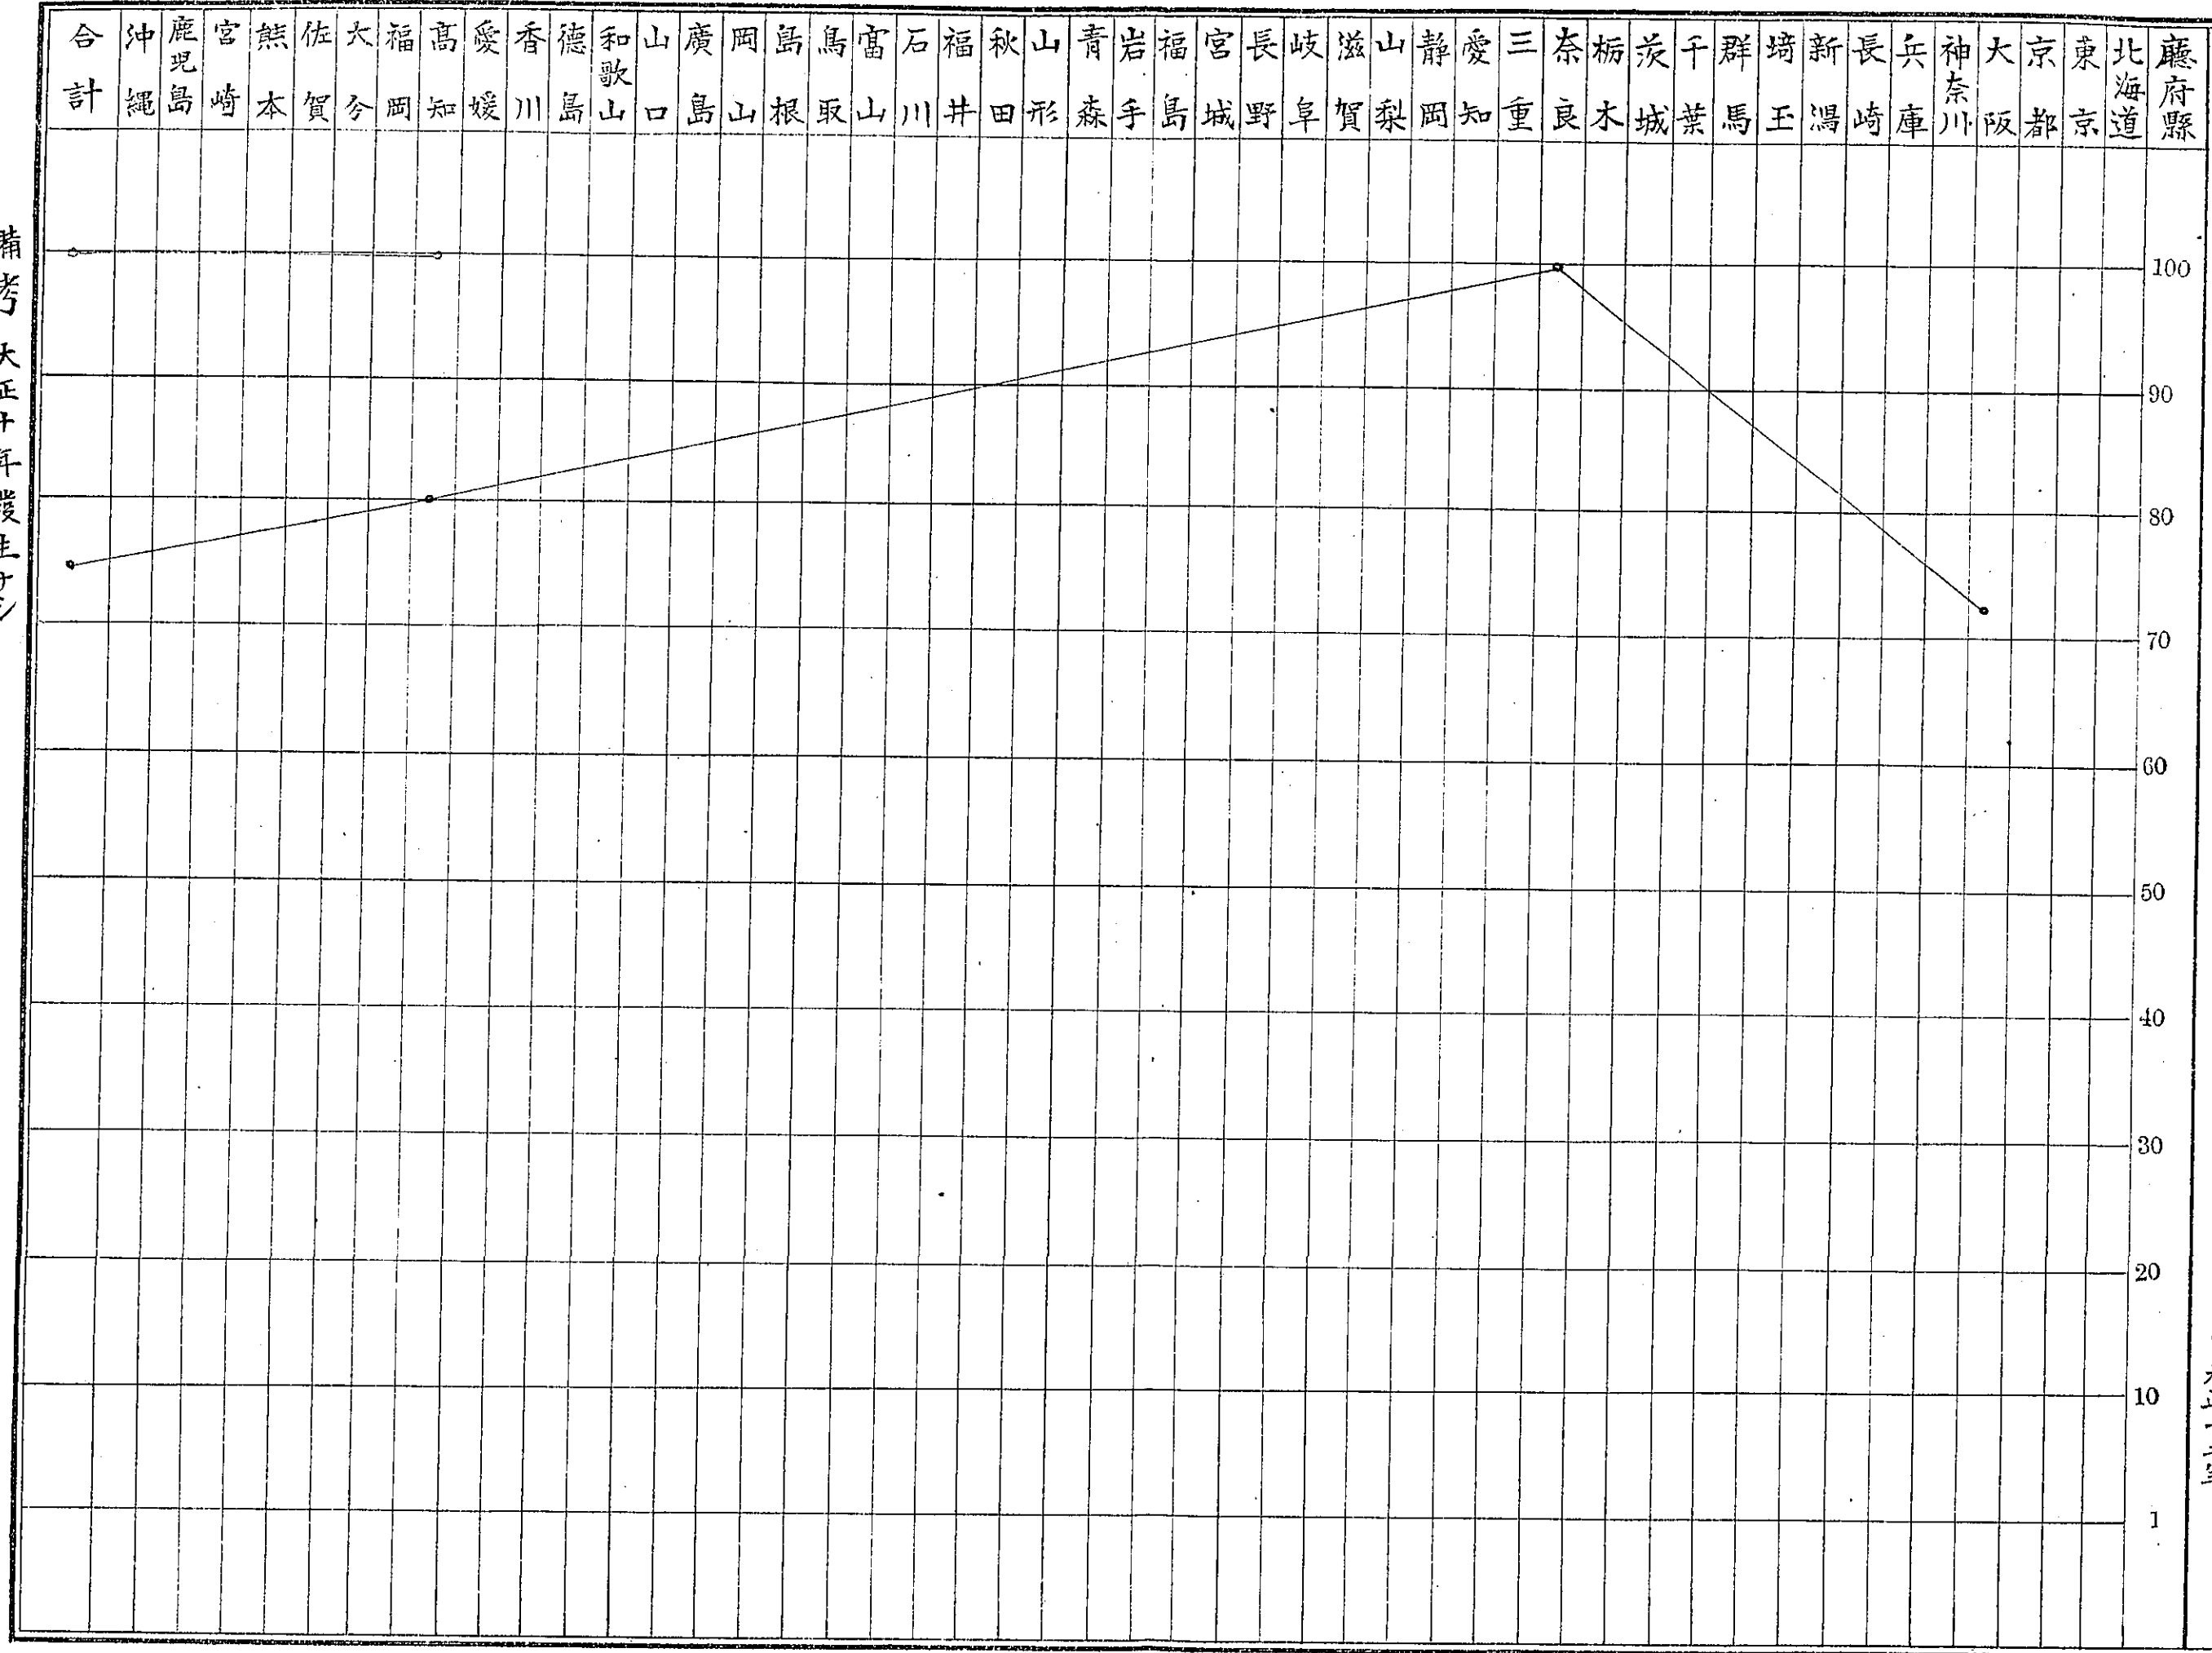

自大平年
至大正三年

人口壹萬ニ對スル「ト」死亡者比例

大正十年
大正十一年
大正十二年

備考 大正十年發生ナシ

自大正十年
至大正十二年
「ペスト」患者百ニ對スル死亡者比例

備考 大正十年發生ナシ

累年「ペスト」患者及死亡總數表

患者
死者

患者数
死者数

患者数

患者数
死者数